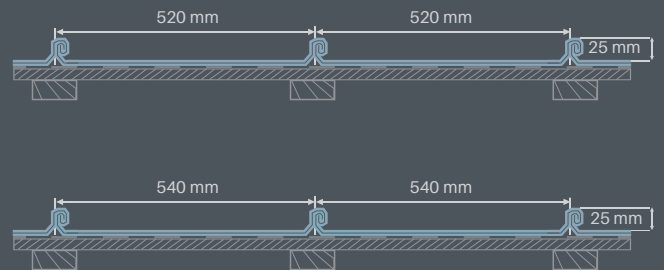

Material	FeZn	Al
Dicke des Materials	0,50 - 0,55 mm	0,70 mm
Eingangsspulenbreite	620 mm	600 mm
Parameter der profilierten Stehfalzbedachung COMAX FALC 25:		
Höhe des Profils	25 mm	25 mm
Effektive Breite des Profils	540 mm	540 mm / 520 mm
Minimale Länge	600 mm	600 mm
Maximale Länge	*10 000 mm	*10 000 mm
Min. Teilung	4°	4°

* Möglichkeit der Profilierung bis zu einer Länge von 15 m; bei Zusatzmaßnahmen - gemäß Montageanleitung