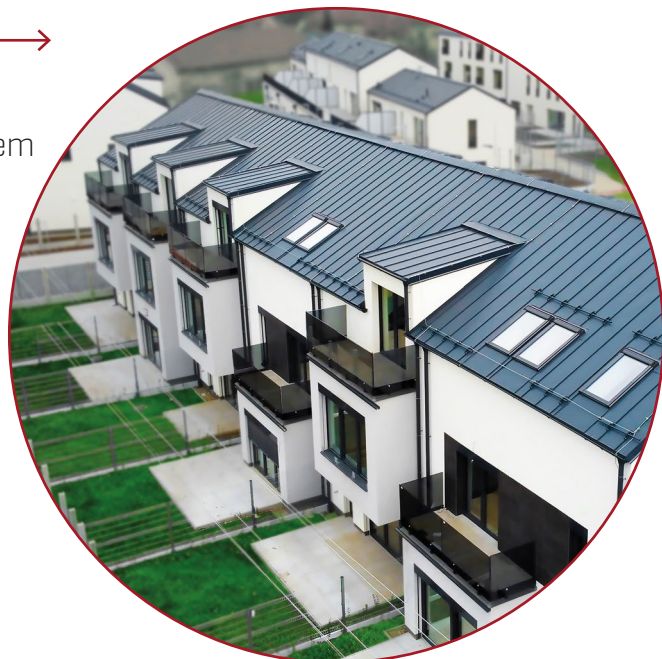

Comax **Klik 31**

Comax **Falc**

Comax **BoCo 330**

  
**COMAX DACH**

[comaxdach.de](https://comaxdach.de)

# Comax **Klik 31**

- ✓ **Modernes, leicht** zu montierendes Stehfalzsystem
- ✓ **75 Jahre Garantie** (gilt für Aluminium Klik)
- ✓ Verbessertes „**Klik**“-Verschluss macht die Montage noch einfacher
- ✓ Mikroprofilierungsvariante für **höhere Widerstandsfähigkeit**
- ✓ Mehr als **800 Farbnuancen**